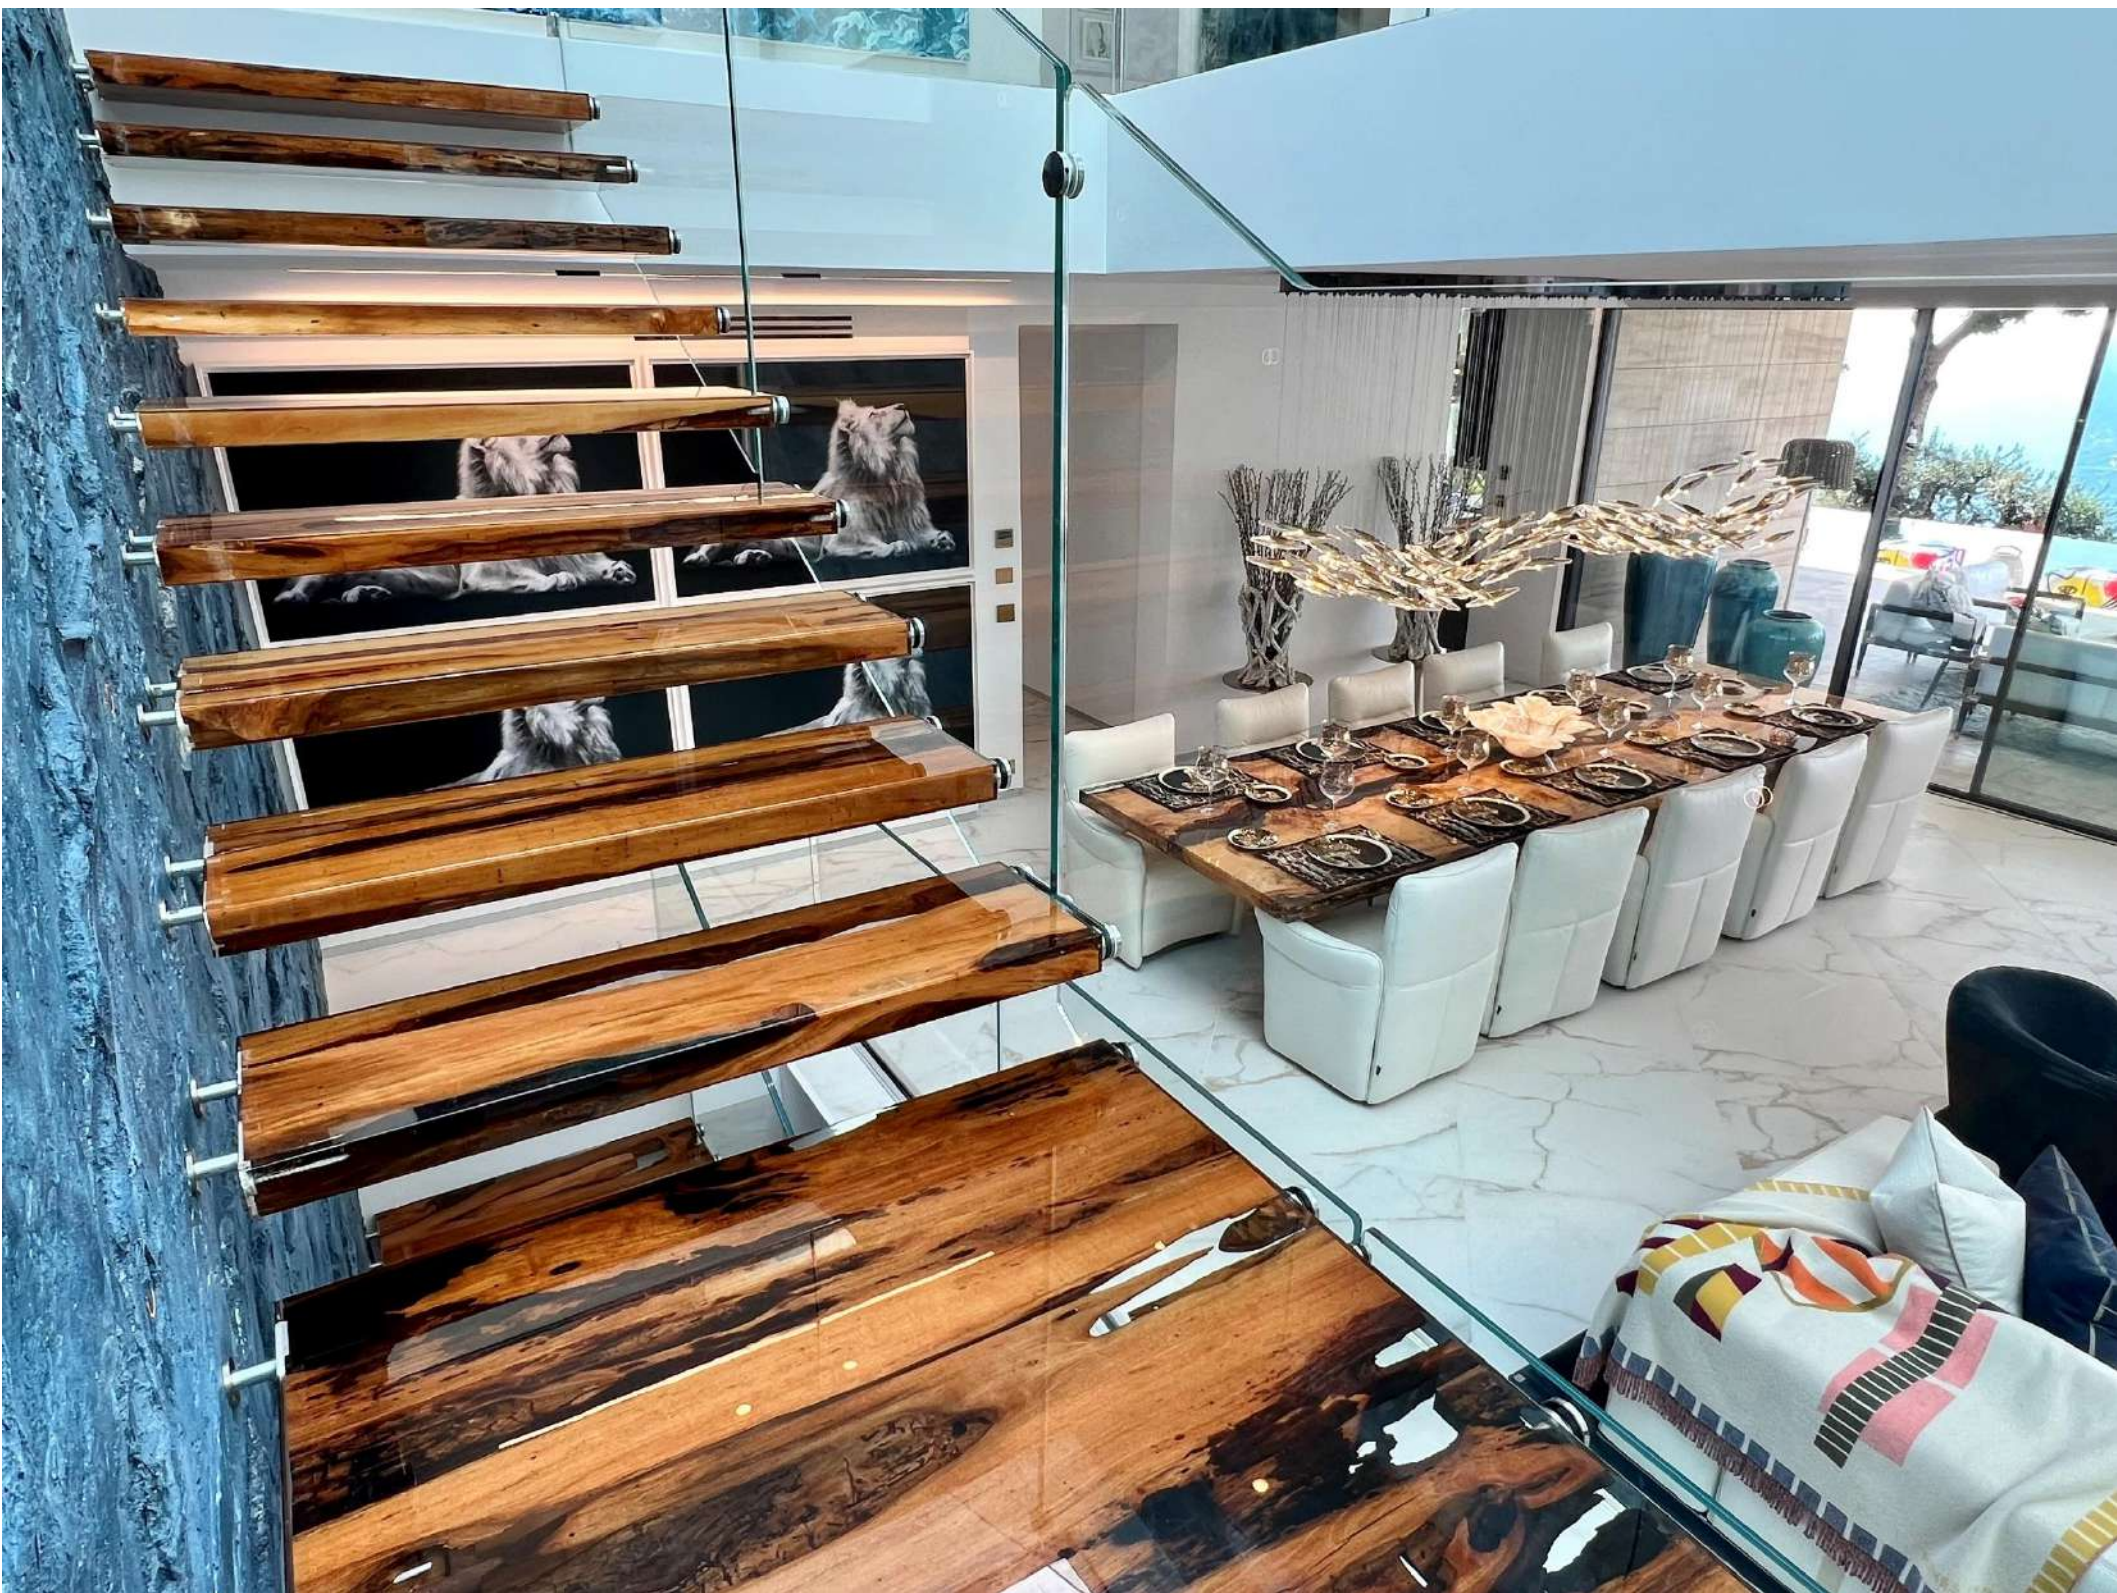

SCALA IN CARAPANAUBA E TAVOLO IN RADICA, VILLA IN COSTA AZZURRA.
CARAPANAUBA STAIRS AND POPLAR TABLE FOR A VILLA IN COTE D'AZUR.