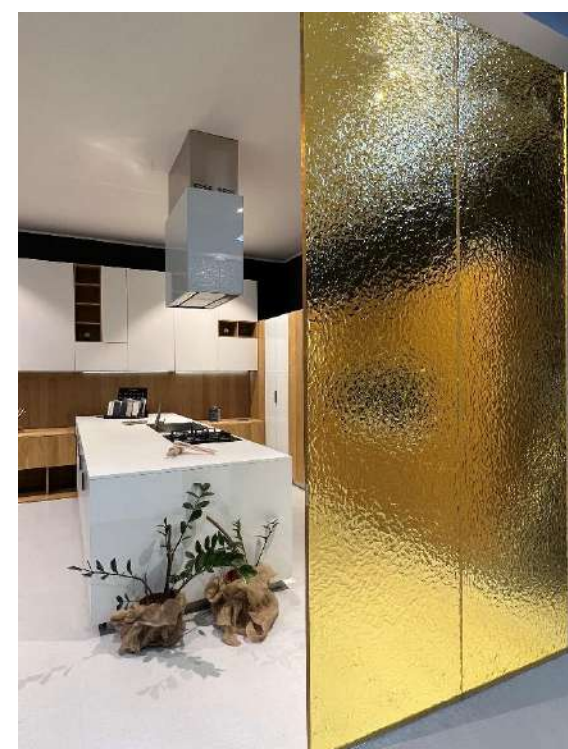

PANNELLI PER PARETI DIVISORIE SERIE ONDA. PARTITION WALLS «ONDA». CUSTOM SIZES.