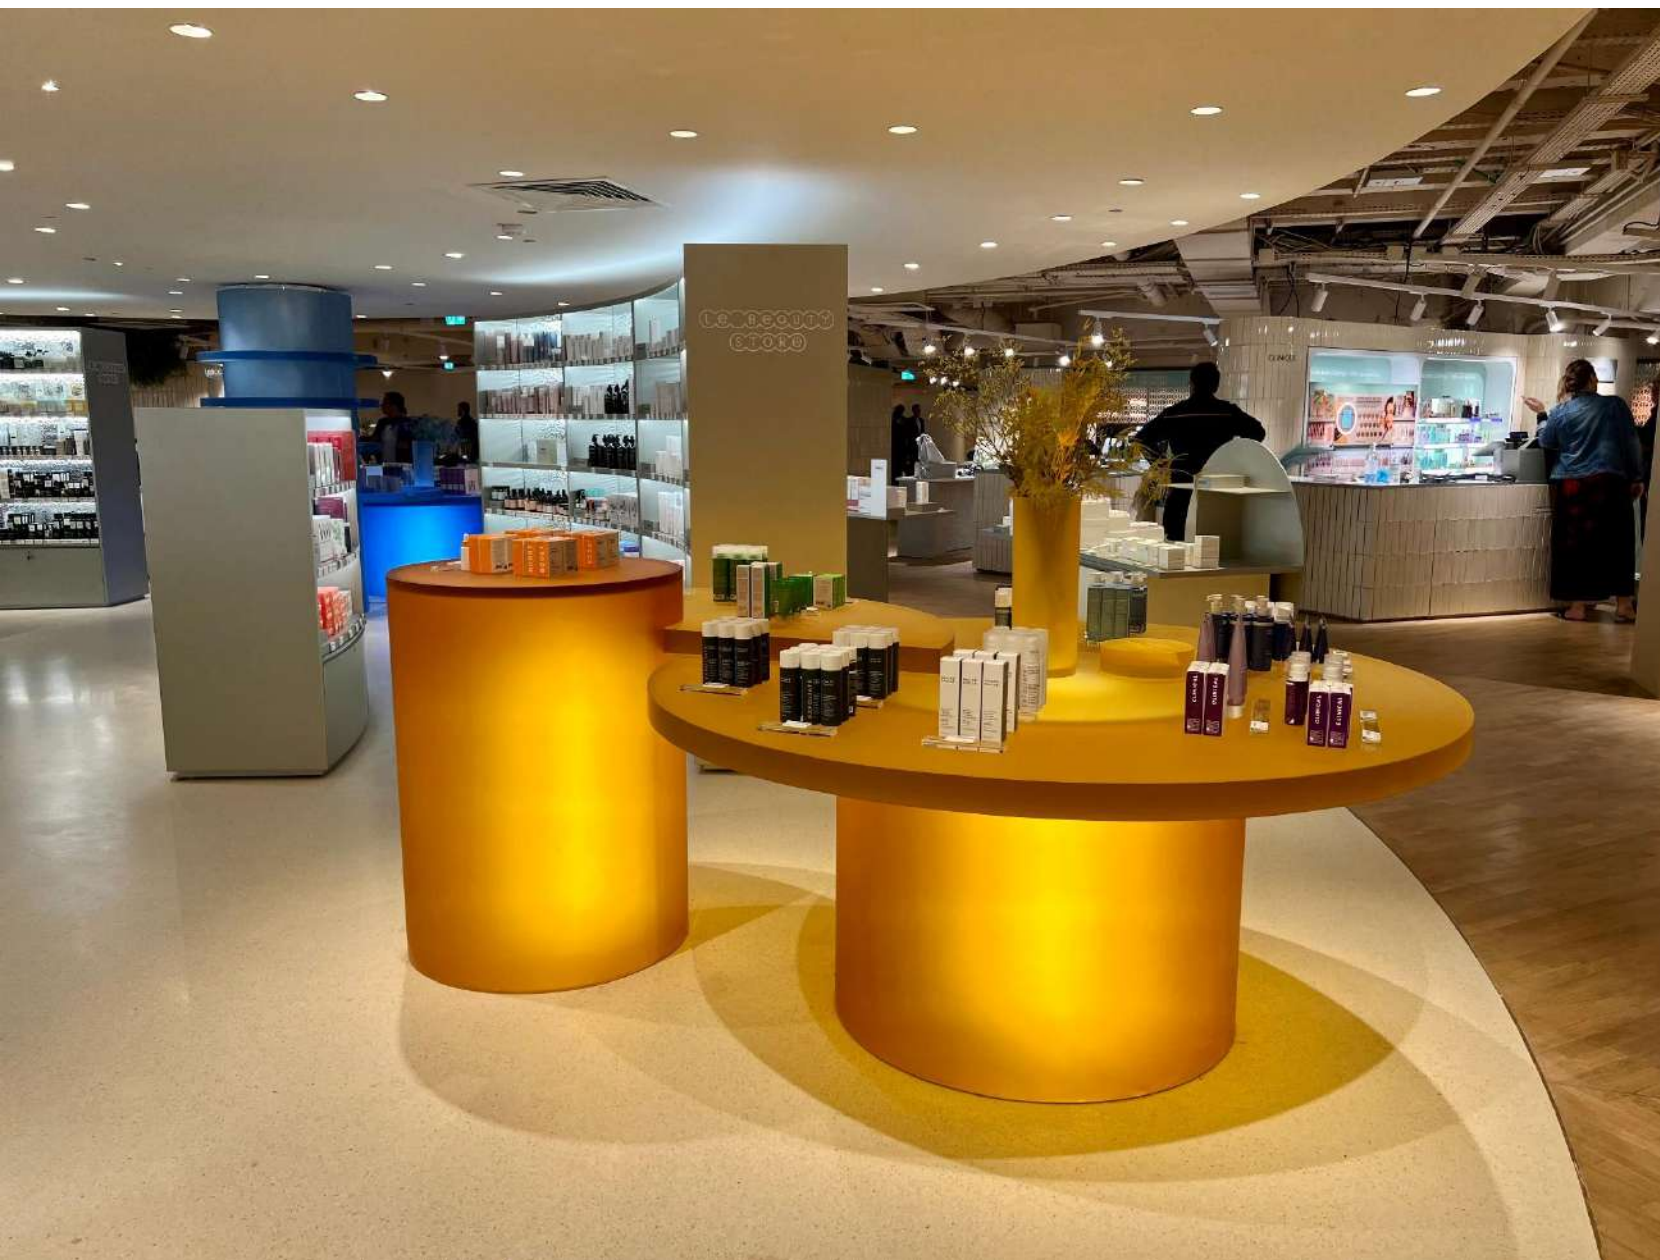

MOSS TABLE, MUSCHIO NATURALE E RESINA. NATURAL MOSS AND CLEAR RESIN.

COMPLEMENTI REALIZZATI PER IL NUOVO BEAUTY CENTER DI GALERIES LAFAYETTE, PARIGI.
DESIGN FURNITURE REALIZED FOR THE NEW BEAUTY CENTER OF GALERIES LAFAYETTE, PARIS.