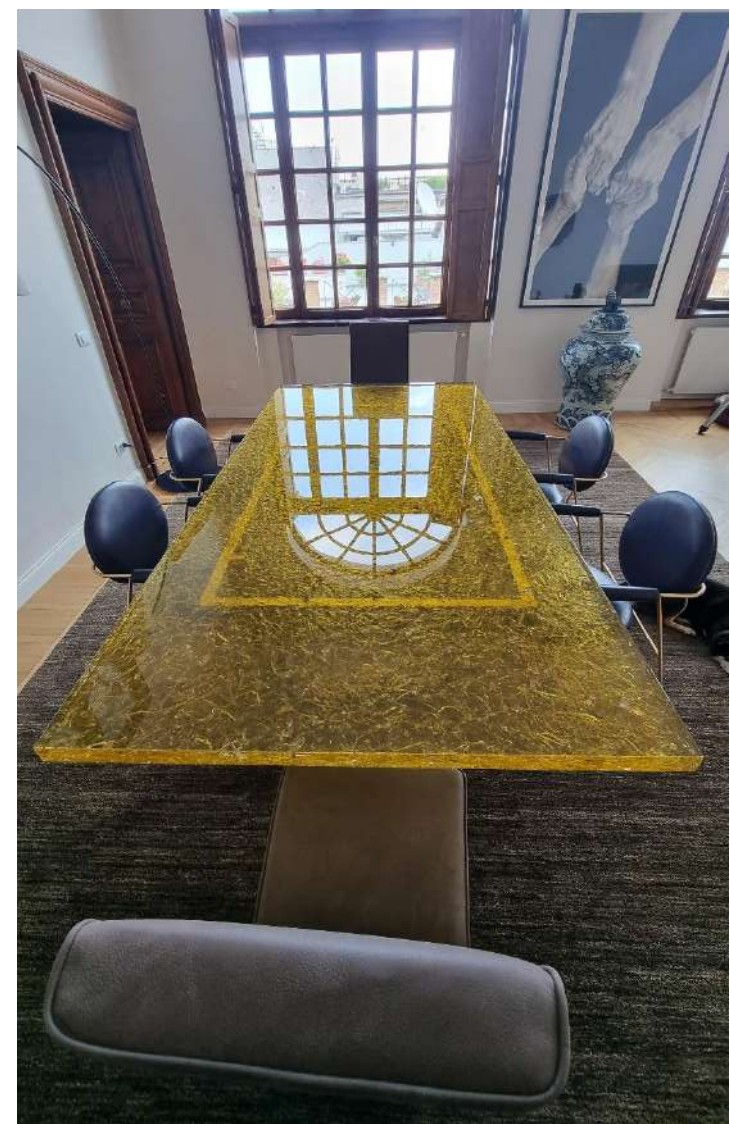

ICE TABLE.
COTISSO DI VETRO DI MURANO
AMBRA, RESINA E BASE ACCIAIO.
MURANO COTISSO GLASS TOP
PAIRED WITH A STEEL BASE.