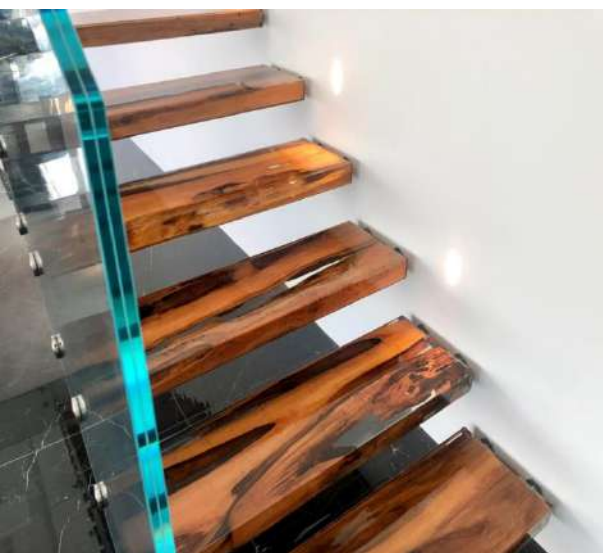

SCALE STAIRS

LE NOSTRE SCALE SONO PROGETTATE
PER CREARE AMBIENTAZIONI UNICHE.
OUR STAIRS ARE DESIGNED IN ORDER
TO CREATE UNIQUE SETTINGS.

SCALA IN CARAPANAUBA. CARAPANAUBA STAIRS.