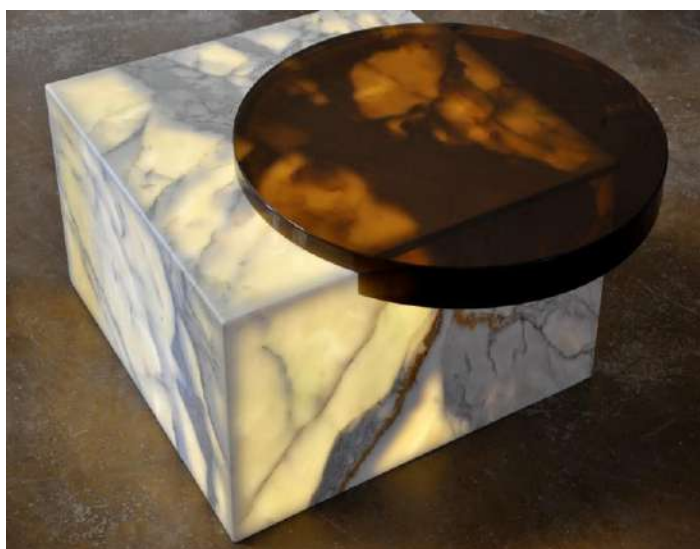

JELLY COFFEE TABLE.
RESINA COLORATA CON
EFFETTO BOLLE.
COLORED RESIN WITH
BUBBLES EFFECT.

JELLY CUBES.

JELLY CUBES PER BOTTEGA VENETA.
JELLY CUBES FOR BOTTEGA VENETA STORES.

ICE CUBES.

INFINITE COMBINAZIONE DI COLORE PER I CUBI IN RESINA E COTISSO DI VETRO DI MURANO.

ENDLESS COMBINATIONS OF COLORS FOR OUR CUBES MADE OF RESIN AND COTISSO GLASS FROM MURANO.

ICE TABLE.
COTISSO DI VETRO DI MURANO
AMBRA, RESINA E BASE ACCIAIO.
MURANO COTISSO GLASS TOP
PAIRED WITH A STEEL BASE.

ICE TABLE, COTISSO DI VETRO DI MURANO E RESINA COLORATA.
ICE TABLE, COTISSO GLASS FROM MURANO AND COLORED RESIN.

TAVOLINI ICE QUADRATI. SQUARED ICE COFFEE TABLE.

MOON LAMP.
BASE IN MARMO CALACATTA ORO, INSERTO
IN RESINA COLORATA E BASE LED.
CALACATTA MARBLE COLORED RESIN TOP
AND LED LIGHT.