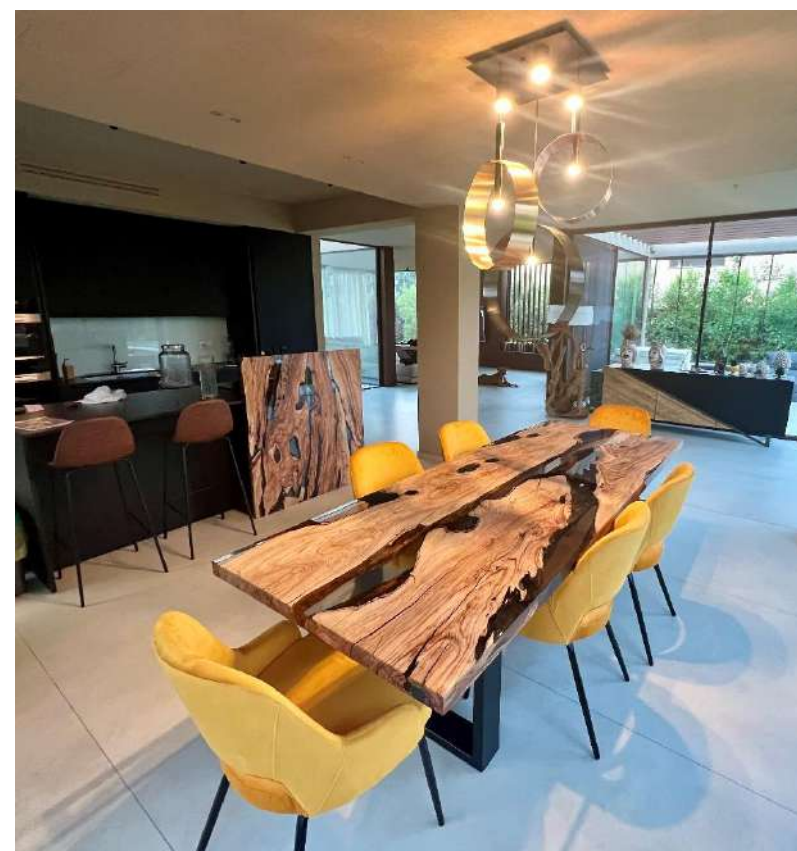

TAVOLO IN OLIVO CON PANNELLO CUCINA ABBINATO.
OLIVE WOOD TABLE WITH MATCHING KITCHEN PANEL.