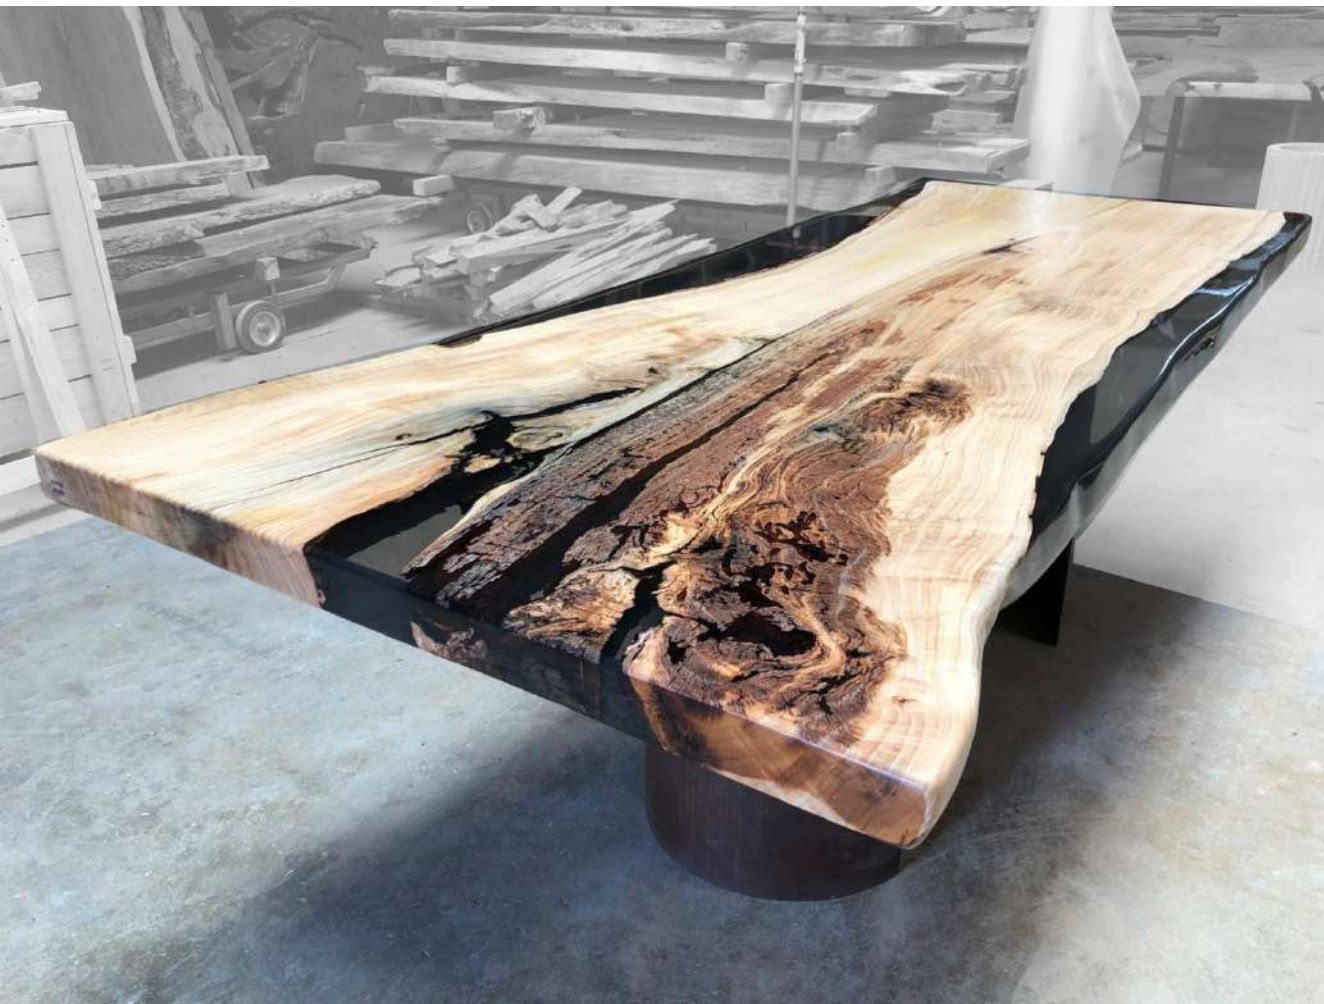

TAVOLO IN CASTAGNO.
CHESTNUT WOOD TABLE.