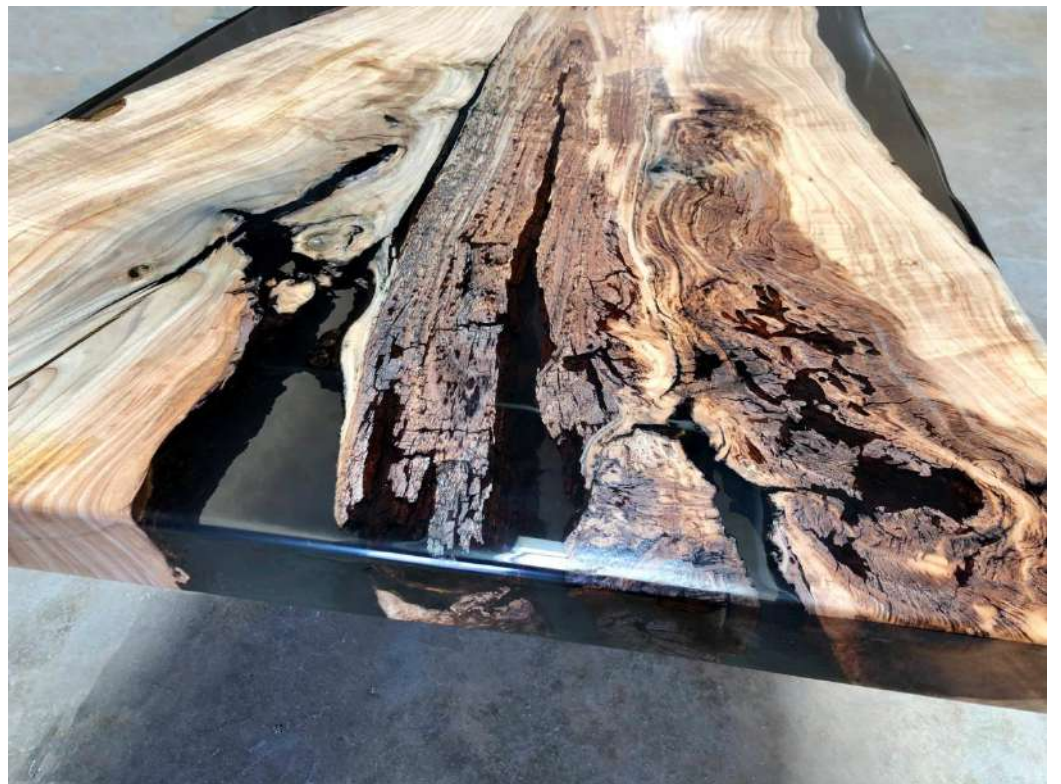

TAVOLO IN CASTAGNO.
CHESTNUT WOOD TABLE.