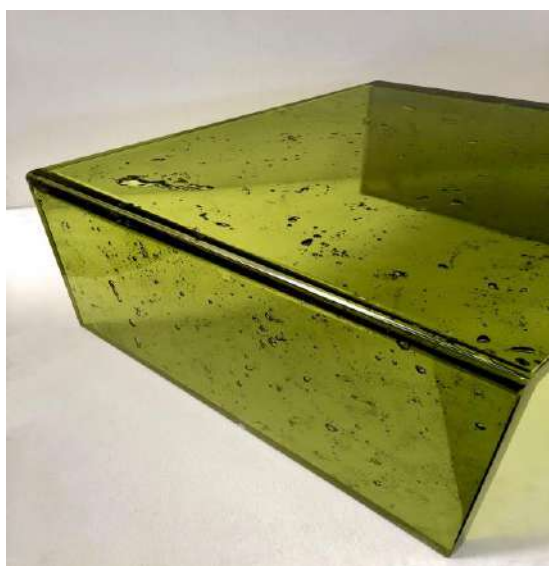

azimut design

MADE OF ITALY

RESINE TRASPARENTI DI INEGUAGLIABILE QUALITÀ SI FONDONO CON MATERIALI NATURALI PER DARE VITA A PEZZI UNICI DI DESIGN.

NUOVE FORME MATERICHE CREATE MEDIANTE LINEE ESSENZIALI CONFERISCONO GRANDE PERSONALITÀ E CARATTERE AD OGNI AMBIENTE.

JELLY COFFEE TABLE.
RESINA COLORATA CON
EFFETTO BOLLE.
COLORED RESIN WITH
BUBBLES EFFECT.

JELLY CUBES.

JELLY CUBES PER BOTTEGA VENETA.
JELLY CUBES FOR BOTTEGA VENETA STORES.

ICE CUBES.

INFINITE COMBINAZIONE DI COLORE PER I CUBI IN RESINA E COTISSO DI VETRO DI MURANO.

ENDLESS COMBINATIONS OF COLORS FOR OUR CUBES MADE OF RESIN AND COTISSO GLASS FROM MURANO.

ICE TABLE.
COTISSO DI VETRO DI MURANO
AMBRA, RESINA E BASE ACCIAIO.
MURANO COTISSO GLASS TOP
PAIRED WITH A STEEL BASE.

ICE TABLE, COTISSO DI VETRO DI MURANO E RESINA COLORATA.
ICE TABLE, COTISSO GLASS FROM MURANO AND COLORED RESIN.

TAVOLINI ICE QUADRATI. SQUARED ICE COFFEE TABLE.

MOON LAMP.
BASE IN MARMO CALACATTA ORO, INSERTO
IN RESINA COLORATA E BASE LED.
CALACATTA MARBLE COLORED RESIN TOP
AND LED LIGHT.