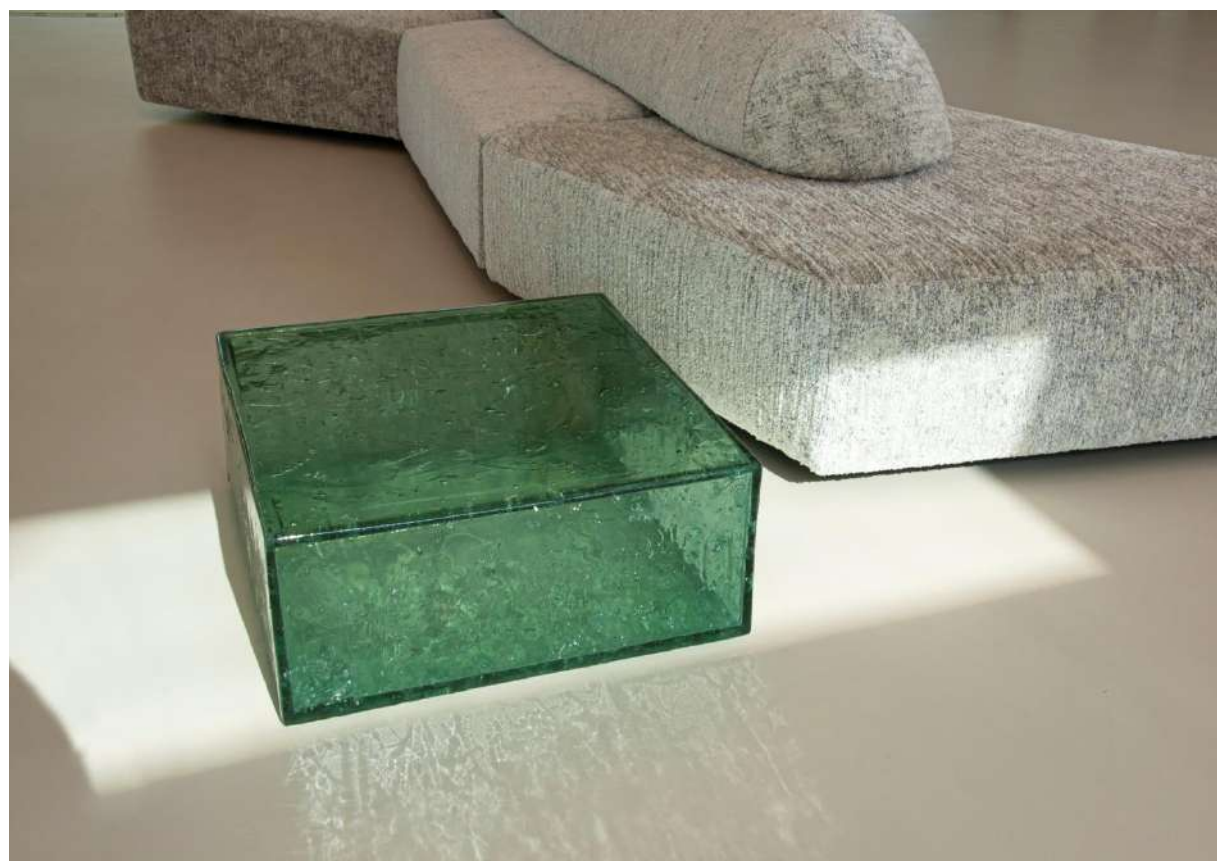

JELLY COFFEE TABLE.
RESINA COLORATA CON
EFFETTO BOLLE.
COLORED RESIN WITH
BUBBLES EFFECT.

JELLY CUBES.

JELLY CUBES PER BOTTEGA VENETA.
JELLY CUBES FOR BOTTEGA VENETA STORES.

ICE CUBES.

INFINITE COMBINAZIONE DI COLORE PER I CUBI IN RESINA E COTISSO DI VETRO DI MURANO.